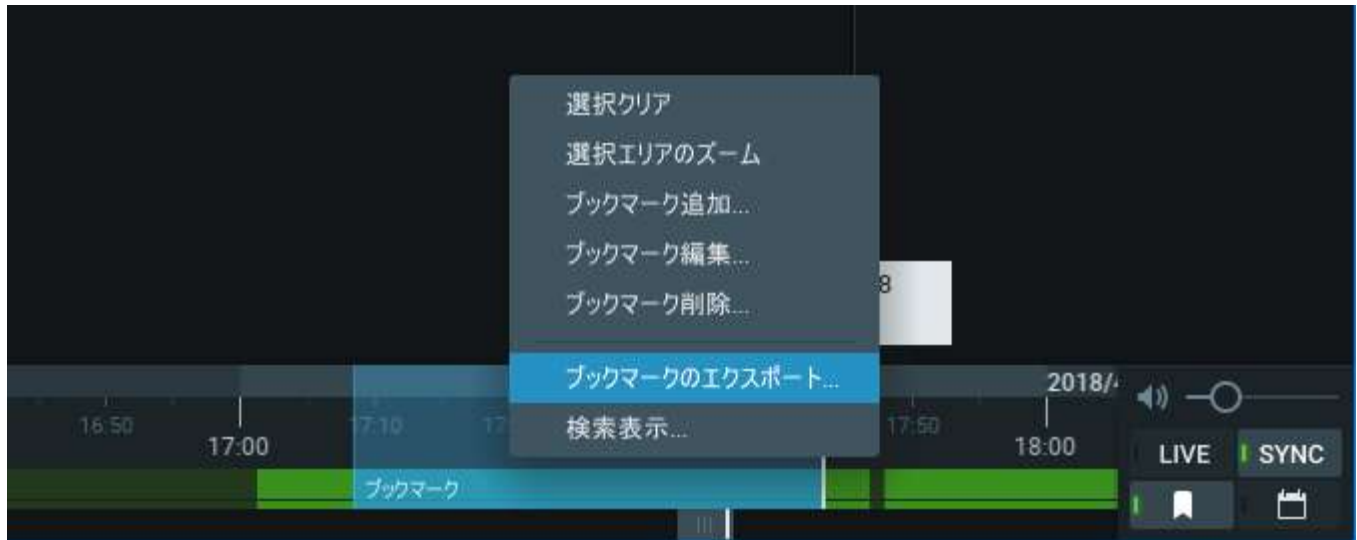

ブックマークエクスポート

ブックマーク部分のみのエクスポートが可能

注意：複数のブックマークのエクスポートを行う機能ではありません