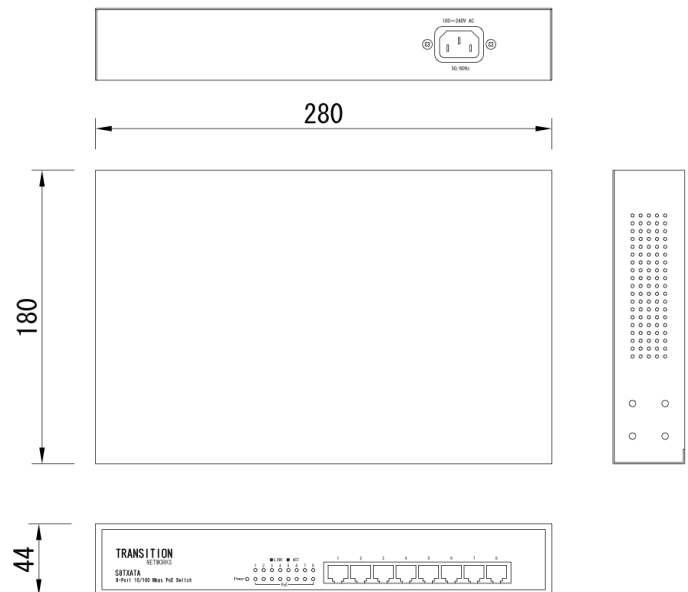

S8TXATA

主な機能／特徴:

- ・ オートネゴシエーション
- ・ ワイヤースピードパケットフィルタリングと転送速度 (フォワーディングレート)
- ・ IEEE802.3xフローコントロール／フルデュプレックスモード時をサポート
- ・ 802.1p Qosをサポート
- ・ ファンレスデザイン
- ・ 電源、リンク状態、アクティビティ、速度をLEDにて状態表示
- ・ 802.3az省電力イーサネットをサポート

仕様:

項目	仕様
スタンダード規格	IEEE 802.3TM, IEEE 802.3u, IEEE 802.1p, IEEE 802.3x, IEEE 802.3af, IEEE 802.3at, 802.3az
プロトコル	CSMA/CD
テクノロジー	ストア・アンド・フォワード・スイッチング・アーキテクチャ
コネクタ	8 10/100 RJ-45 ポート
MACアドレス	2000 MAC アドレス・テーブル
バックプレーン	1.6 Gbps
消費電力	130 w (フルPoE給電時)
PoE	最大PoE出力 120w ポート毎の最大出力 30w 8つの全ポートがPoEに対応
寸法	280mm(横) X 44.5mm(高さ) X 180mm(奥行き) ±1mm
電源	100-240V(電源内蔵)
重量	
動作温度範囲	0°C ~ +50° C
動作湿度範囲	10% - 90%の相対湿度、 (結露しないこと)
安全規格	LVD
EMI	FCC Class A, CE
保証	5年(修理費用のみ取り外し、取付工事は含まず)

- ・ ファンが無いので無音です。オフィスに設置してもうるさくありません。(筐体にファンの開口が有りますがファンは実装されていません)
- ・ 8ポート全ポートに15.4WPoE給電可能
- ・ 消費電力が25Wと記載されていても実際には、それ以上の電力が必要な場合も30Wが供給できるので安心です。
- ・ 安心の業務用機器メーカー製品

パワーオーバーイーサネット機能:

- ・ IEEE802.3atPoEプラス準拠
- ・ IEEE802afPoE準拠
- ・ 受電機器の対し最大30Wを給電
- ・ PoE最大出力120W

外観図:

アクセサリ:

- ・ EIA19インチラック取付用マウント金具(同梱)

製品番号(注文時):

- ・ S8TXATA

販売代理店

ビデオテクニカ株式会社
〒105-0005
東京都港区新橋5-20-4ニッセイエプロビル4階
Tel:03-5472-0280 Fax:03-5472-0277

TRANSITION
NETWORKS®