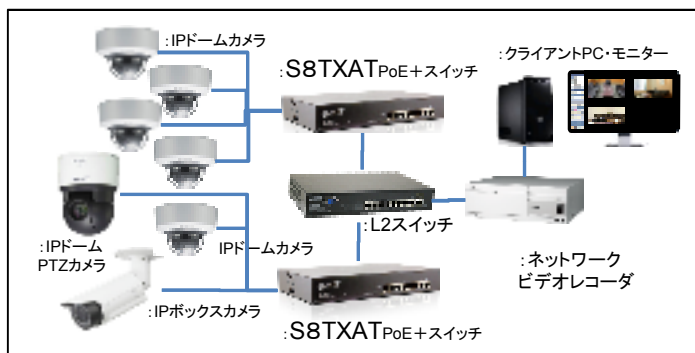

# S8TXATA “S8タスカッタ”

8ポート10/100/Base-TX  
PoEプラス給電スイッチ

## 設定不要！

- 最大30W迄のIEEE802.3atのパワーオーバーイーサネットプラス (PoE+)に対応したコストパフォーマンスに優れたIP監視カメラシステム向けPoE+スイッチングハブです。
- いわゆる、バカPoE+ハブとしてカメラ電源の意識で御活用下さい。
- 全てのポートで30Wを出力出来ませんが、PTZカメラが少ない場合に最大のコスト削減効果が得られます。(全ポートPoE+出力の高価なスイッチを購入するよりもお得、合計で120W、各ポート15.4W供給可能)
- ファンが無いので事務所に置いてもお仕事の邪魔をしません！

現在市場に出回るIPカメラはPoE又はPoE+給電にて動くカメラがほとんどです、アナログカメラシステムの電源に当たるのが、このPoE+スイッチになります。

7台迄のカメラを接続して残りの1ポートは上位のNVR,VMS又はレイヤー2スイッチへ接続します。全ポートPoE+のスイッチを使用するより

7台のポートを全てフルハイビジョンの映像にて4MBPSの帯域で使用しても、28MBPSと100base-TXでも余裕の帯域性能です。上位にギガビットイーサネットを備えたレイヤー2のスイッチを設置し、そのスイッチにNVR/VMS/クライアントPC等を接続して下さい。(下右図参照)

機器構成図；  
カメラ1台～7台

カメラ7台以上