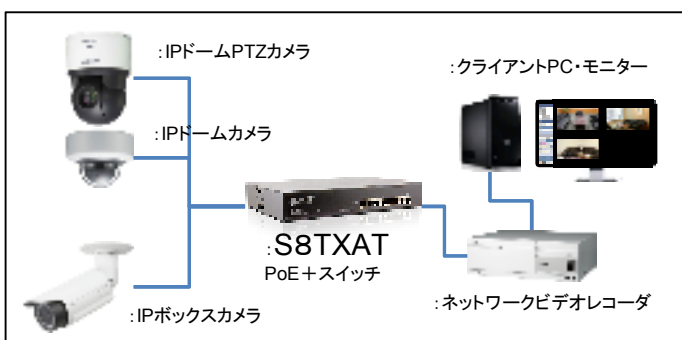

機器構成図；
カメラ1台～7台