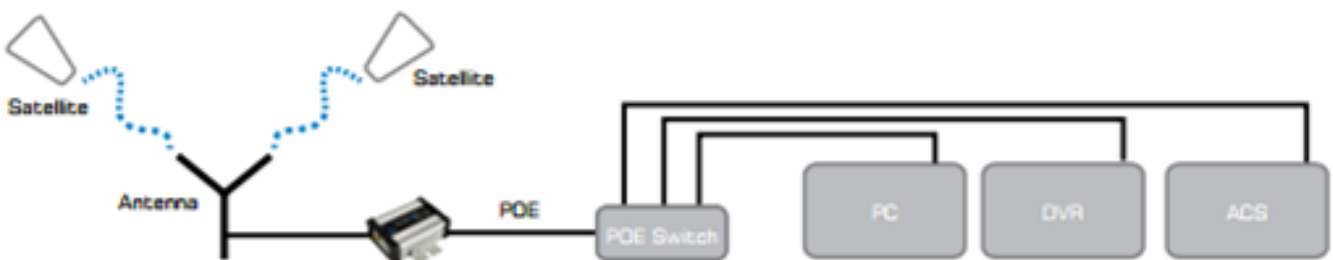

GPSを利用したNTPサーバー

TIME NET(タイムネット)GPS NTPサーバー

ベラシティ社のGPSを利用したNTPサーバーは、特に閉鎖されたネットワークでの正確な時間を共有する為に開発された小型のNTPサーバーです。

セキュリティシステムの“正確な時間”の問題

インターネットに出て行けない閉ざされたネットワーク上で正確な時間の元にセキュリティ記録を残す事は、大変大きな問題でした。

録画された画像の時間が正確である事が非常に大切なセキュリティの世界、特に証拠を目的とする場合にはその対応が必要です。

PCベースのDVRは不正な時間で稼働しているケースが多く、1週間で数秒のズレが生じてしまいます。長期になればなるほど、その記録は信頼性が薄れてきてます。

「記録をしているにもかかわらず、正確な記録では無くなります。」

ですから、正確な時間に補正する作業が定期的に必要なになります。その為には、正確な時間と各機器の時間の同期をとる必要があります。

正確な時刻を知る一般的な対処法として、原子時計電波受信機や高価なマスタータイムサーバーに接続されたGPSセンサーなどがあります。

その正確な時計を、タイムサーバーとして他の機器が時間の同期を合わせる事によって正確な時間に修正する事が可能と成ります。

TIMENETは、GPSレシーバーとマスターNTP(Network Time Protocol)クロックサーバーが統合された機器で、ネットワークへ接続が可能です。タイムネットと同一のネットワークに接続された機器は、タイムネットをタイムサーバーとして正確な時間を補正しながら、監視カメラ画像や入退室管理の記録を残す事が安価に実現出来るようになります。

TIMENETは、一般的なPOE電源で動く為、ネットワークケーブル1本で電源供給、ネットワーク接続が行えます。

主な特徴:

- ・クローズのネットワークでタイムサーバーを簡単に構築出来ます
- ・非常にコンパクト
- ・低消費電力
- ・POE給電
- ・低コスト
- ・WEBベースの設定画面で専用の設定ソフトをPCにインストールする必要がありません
- ・アンテナのケーブルは5m
- ・オプションで10mの延長ケーブルも用意しました
- ・NTPをサポートしているシステム(Linux、MAC OS、Windows等)であれば、このTIMENETを使用することが可能です

システム系統図: