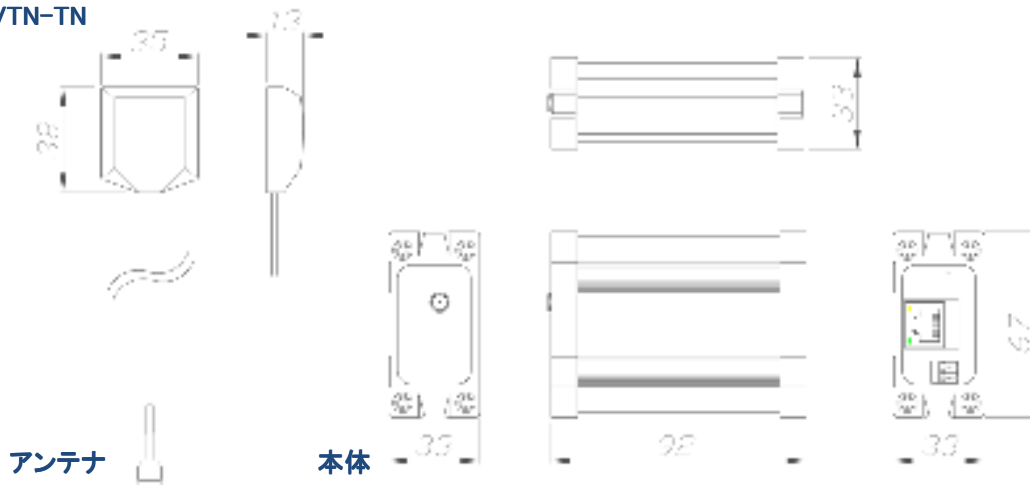

・外観図: VTN-TN

TIME NET仕様概要

製品番号(オプション品)	
VTN-TN	タイムネットGPSマスターNTPタイムサーバー アンテナ及び12VDC電源
VTN-EXTEND	GPSアンテナ延長ケーブル10M

通信インターフェース	
イーサネット	RJ45 X1
ケーブル種類	CAT5以上
転送レート	10/100Base-T全二重自動ネゴシエーション
電源	
消費電力	2.5W
POE	CLASS1
アンテナ電源入力	10-40VDC(最大電流250mA・12V)又は20-28VAC (最大電流125mA・24V)
タイムサーバー	
タイムソース	GPSサテライト
プロトコル	第一階層NTPタイムサーバー
誤差	イーサネット NTP ±1ms GPSソース ±0.1μs(マイクロ秒)
アンテナ	
コネクタ	SMAオス
ケーブル	GPSセンサーより5M(両面テープ付き)
LED	
状態表示	緑LED:長点滅:正常 短点滅:GPS捕捉不足 橙LED:ネットワーク接続と通信状況表示
環境	
動作温度	-15~75℃
動作湿度	~95% RH(結露なきこと)
適合規格	
認証	CE EN55022 ClassB、FCC Part12 ClassB、RoHS
フィジカル	
寸法	67×33×92mm(幅×高さ×奥行)
重量	150g(25g取付け金具:標準品)
保証期間	1年

タイムサーバーの説明

万国標準時間(UTC)について

万国標準時間とは、原子時計を使用した世界共通の時間時順です。

NTPについて

NTPとは、ネットワークタイムプロトコルの略で、ネットワーク上のコンピュータなどの時間同期における世界基準です。TIMENETは、NTPと互換性を持ち、NTPが使用できる機器に対してタイムサーバーとしての役割を持ちます。

GPSについて

GPSとは、正確な原子時計を利用した衛星測位システムです。GPSは電波時計に比べて干渉を受ける事が少ないため、世界中で使用することが可能です。

時間帯について(Time Zone)

万国標準時間は、グリニッジ標準時(GMT)を基準としており、TIMENETは、NTPを通して万国標準時間を提供します。また、DVRなどのネットワーク機器を設置地域の時刻に合わせたり、夏調整時間(サマータイム)等の現地の時刻変化に合わせる事が重要になります

販売代理店

ビデオテクニカ株式会社
〒105-0004
東京都港区新橋5-20-4ニッセイエプロビル4階
Tel:03-5472-0280 Fax:03-5472-0277