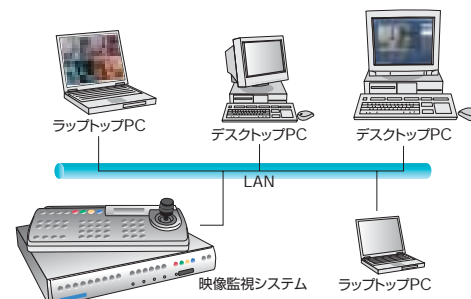

PCネットワーク対応

デジタル・スプライト2+CDには、標準でLAN (RJ-45) ポートが装備されています。IPアドレスなどの設定を行うことで、LANなどのネットワークへダイレクトに接続することが可能です。本機に付属の「ビューワソフト」をネットワーク上のPCにインストールすると、PC上からリアルタイム映像はもちろんのこと、ハードディスク内へ録画された映像の検索や再生、さらにそれらの映像を、手元のPC上へ「エクスポート」することも可能になります。さらに「ネットワークリモート」機能を使うと、ネットワークPC上から本体内部の設定変更やリモートコントロールが可能になりました。例えば地方の事業所に設置されたデジタル・スプライト2+CDを、本社からダイレクトに管理することも可能になります。