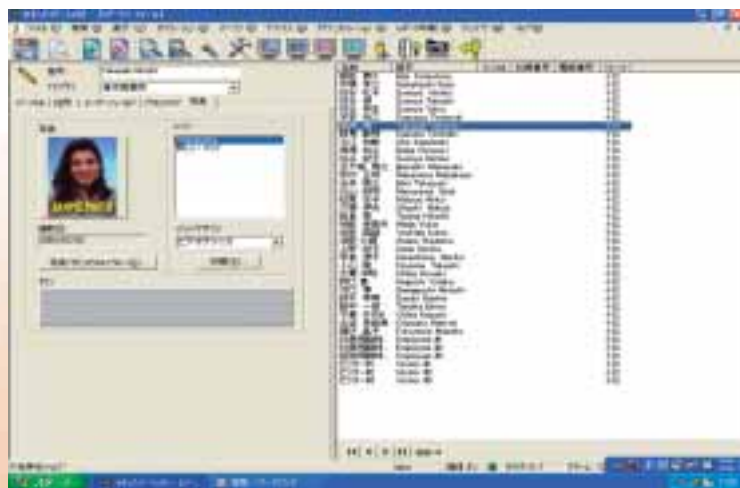

■製品改良のため仕様の一部を予告なく変更することがありますので、あらかじめご了承ください。

最新版アクセスコントロールシステムソフト

セキュアパーフェクト

Video Technica Co.,Ltd.

統合セキュリティシステム セキュアパーフェクトなら、 今すぐ簡単にあなたのオフィスに導入できます。

アクセスコントロールシステムのリーディングカンパニーとして
大きなシェアと実績を誇るキャシーラスコ社がGE社との統合により、GE Security社に社名変更致しました。
GE社との統合により飛躍的に進化した「セキュアパーフェクト」ではセキュリティーマネジメントシステムとして
小規模なシステムから大規模なシステムまで必要に応じて柔軟なシステム拡張が行えます。
グラフィカルユーザーインターフェースによりその操作は驚く程に容易でしかも徹底した管理、監視、追跡等が可能です。
また、セキュアパーフェクトでは企業のローカルエリアネットワークとワイドエリアネットワークを対象とした
全事業所へのシステム展開に柔軟に対応する為にTCP/IPネットワークでの接続をサポートし、
さらにDVR (デジタルビデオレコーダー)とのインテグレートによりアクセスコントロールの機能はもちろん
セキュリティーマネジメントシステムとしての機能も充実致しました。