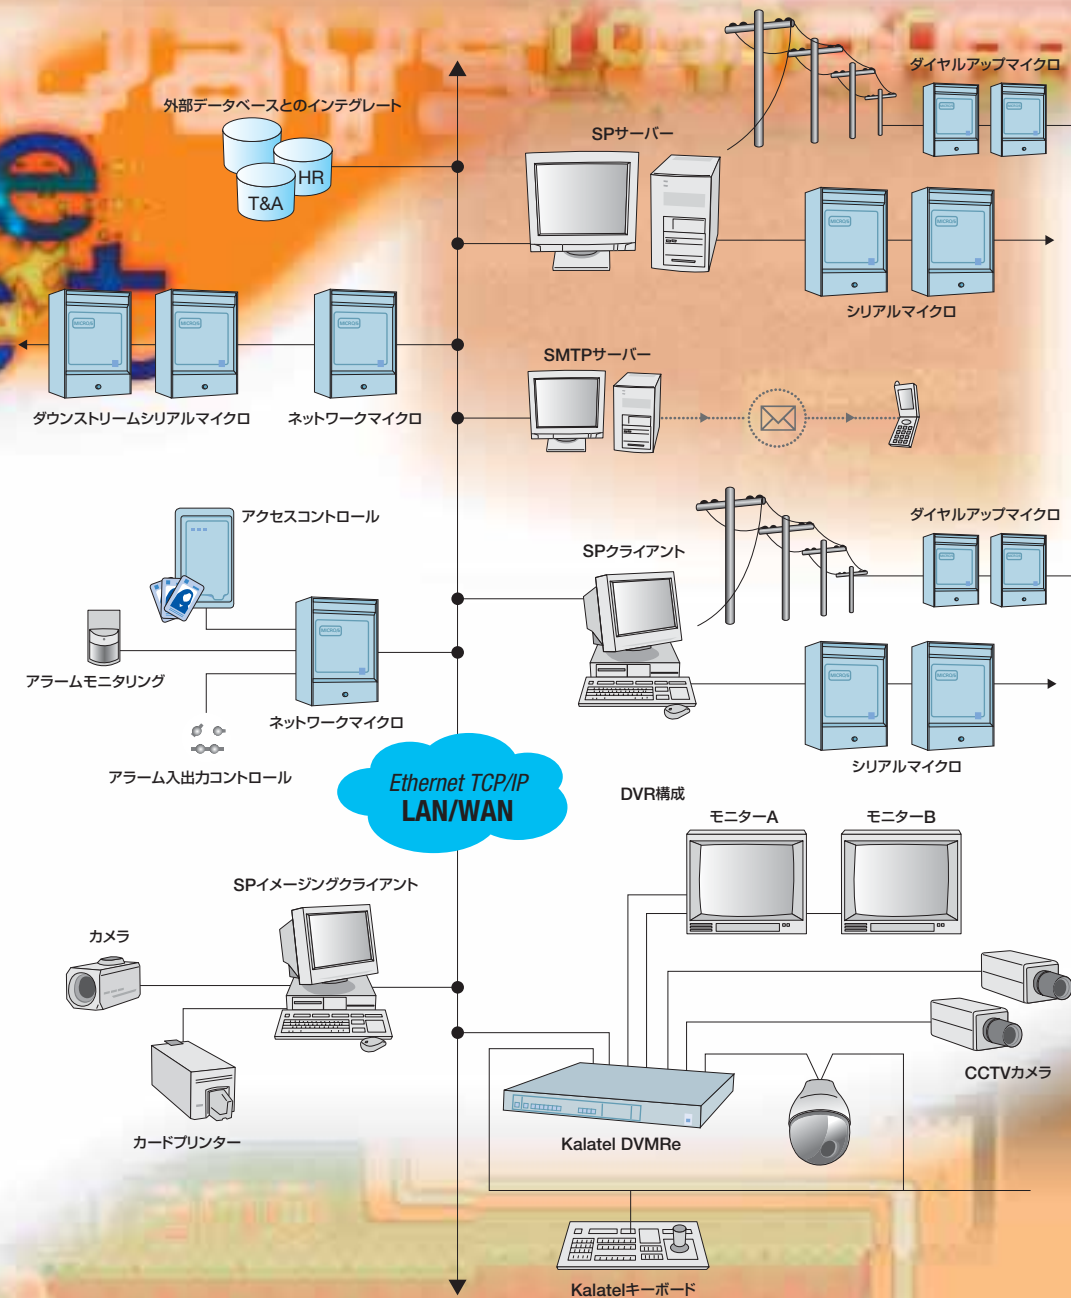

マイクロ/5PX, 5PXNコントローラ (機器)
マイクロ/5PXコントローラ1台にて16台までの
リーダーを制御することが可能

- フラッシュメモリー
- 16台のリーダーを接続
8リーダーボード(2)
2リーダーボード(4) * 2
- 80ポイントのデジタル入力
20DIボード(4)
- 64ポイントのデジタル出力
16DOボード(4)
16DORボード(4)
- 28,000枚のカードデータ
- 16,000件の履歴データ
- 5,000件のカード履歴データ